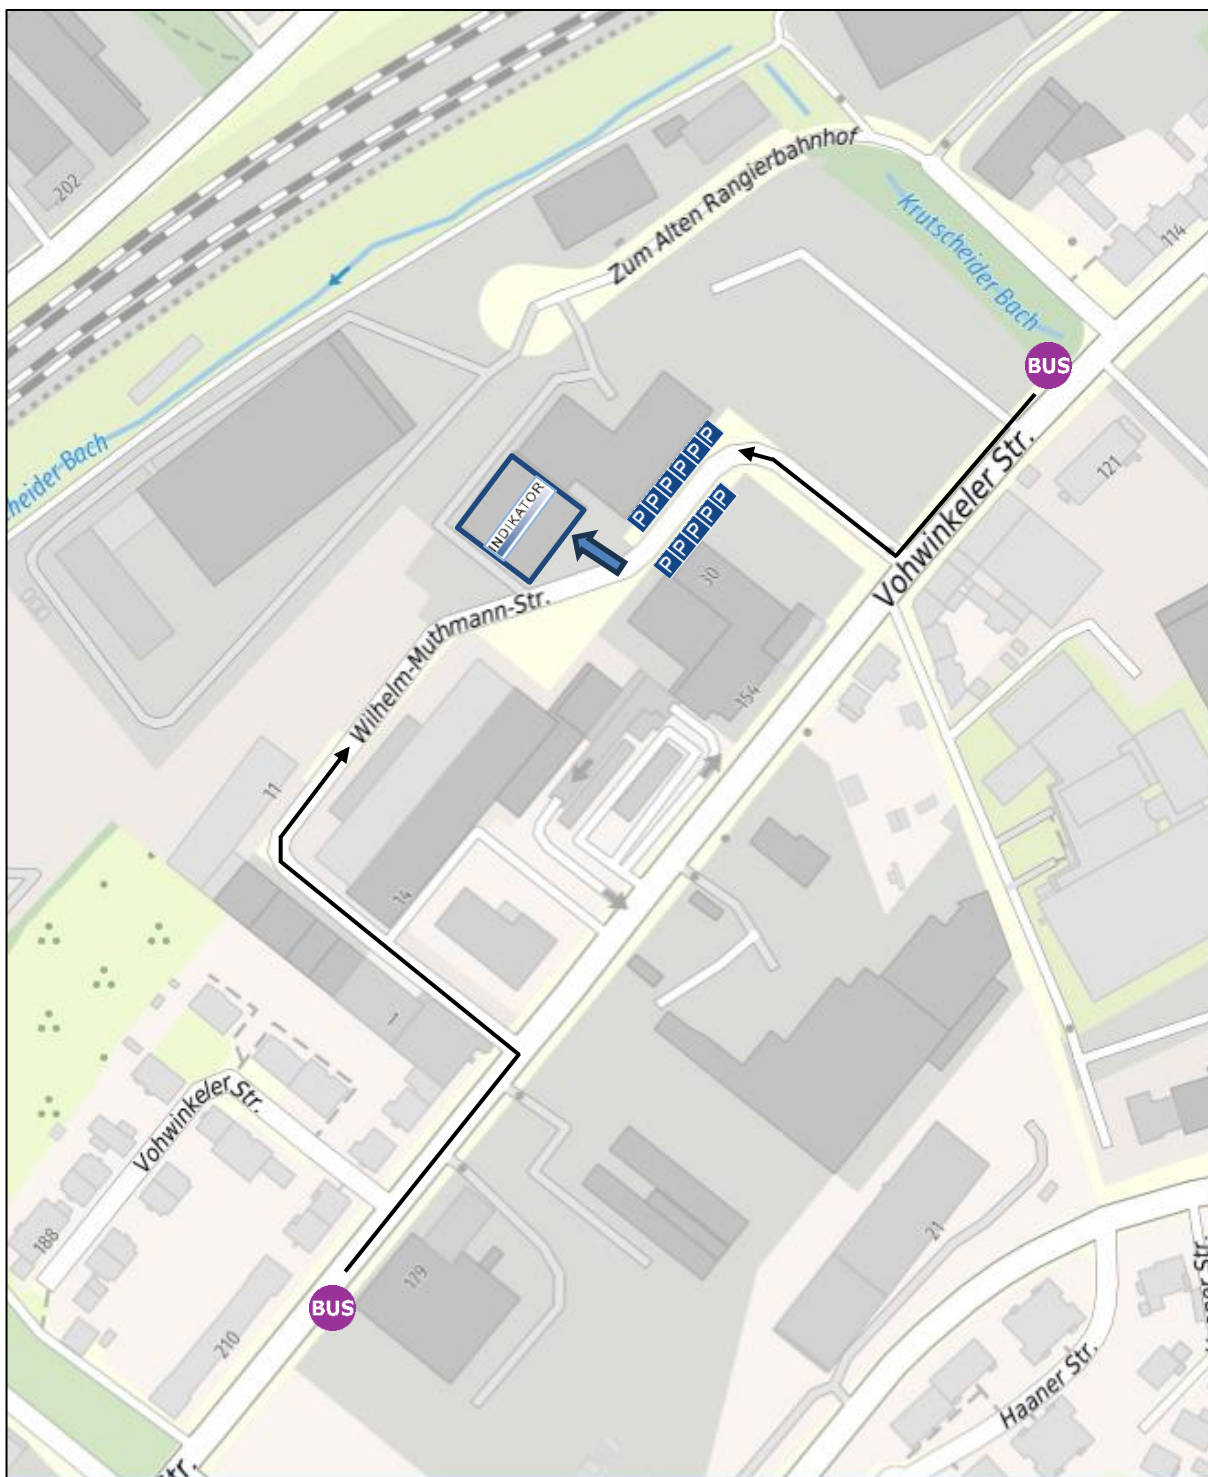

# ANFAHRTSPPLAN

## Öffentliche Verkehrsmittel:

**BUS** 784 Wuppertal Vohwinkeler Straße

**BUS** 784 Wuppertal Haaner Straße

## Anreise mit PKW:

über A46 Ausfahrt Haan Ost